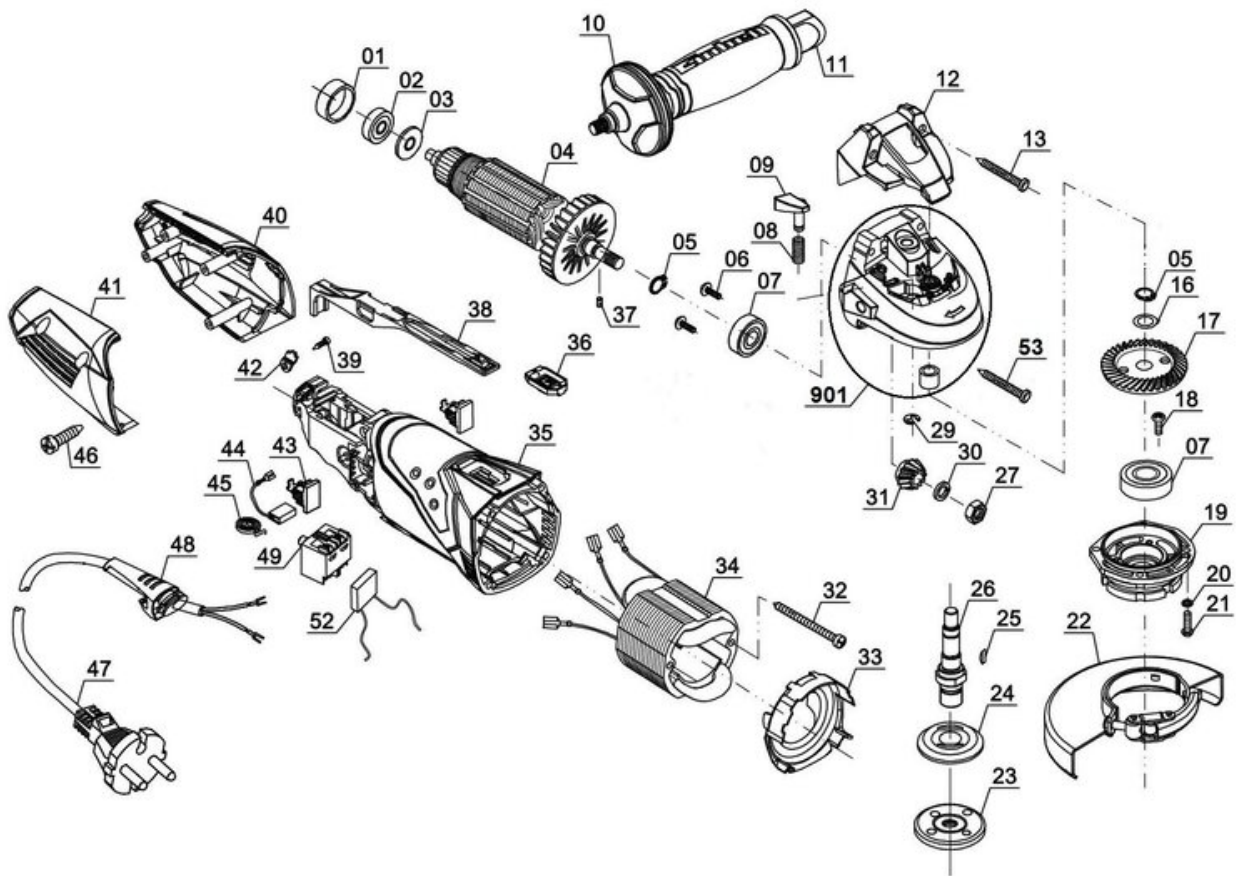

## Ersatzteile

Pos	Art.	Identnummer	Produktname
	443088003001	00000	Lageraufnahme
	443088003002	00000	Kugellager
	443088003003	00000	Schutzabdeckung
	443088003004	00000	Rotor
	443088003005	00000	Sicherungsring
	443088003006	00000	Kreuzschlitzschraube
	443088003007	00000	Kugellager
	443088003008	00000	Druckfeder
	443088003009	00000	Spindelarretierung
	443088003010	00000	Zusatzhandgriff
	443088003011	00000	Stirnlochschlüssel
	443088003012	00000	Zierabdeckung
	443088003013	00000	Kreuzschlitzschraube
	443088003016	00000	Wellenscheibe
	443088003017	00000	Getriebezahnrad
	443088003018	00000	Kreuzschlitzschraube
	443088003019	00000	Getriebegehäuseabdeckung
	443088003020	00000	Federring
	443088003021	00000	Kreuzschlitzschraube
	443088003022	00000	Schutzvorrichtung
	443088003023	00000	Flanschmutter
	443088003024	00000	Spannflansch
	443088003025	00000	Scheibfeder
	443088003026	00000	Antriebsspindel
	443088003027	00000	Mutter
	443088003029	00000	Sicherungsring
	443088003030	00000	Federring
	443088003031	00000	Antriebsritzel
	443088003032	00000	Kreuzschlitzschraube
	443088003033	00000	Luftleitteil
	443088003034	00000	Stator
	443088003035	00000	Motorgehäuse
	443088003036	00000	Taste
	443088003037	00000	Stift
	443088003038	00000	Schaltgestänge
	443088003039	00000	Kreuzschlitzschraube
	443088003040	00000	Gehäuseabdeckung links
	443088003041	00000	Gehäuseabdeckung rechts
	443088003042	00000	Kabelzugentlastung
	443088003043	00000	Kohlebürstenhalter
	443088003044	00000	Kohlebürste (Paar)
	443088003045	00000	Spiralfachfeder
	443088003046	00000	Kreuzschlitzschraube
	443088003047	00000	Netzleitung mit Stecker
	443088003048	00000	Kabeltülle
	443088003049	00000	Ein-/Ausschalter
	443088003052	00000	Kondensator
	443088003053	00000	Kreuzschlitzschraube
	443088003901	00010	Getriebegehäuse

Getriebegehäuse

Artikelnummer: 443088003901  
Identnummer: 00010

## Ersatzteile

Pos	Art.	Identnummer	Produktname
	443088003014	00000	Getriebegehäuse
	443088003015	00000	Gleitlagerbuchse