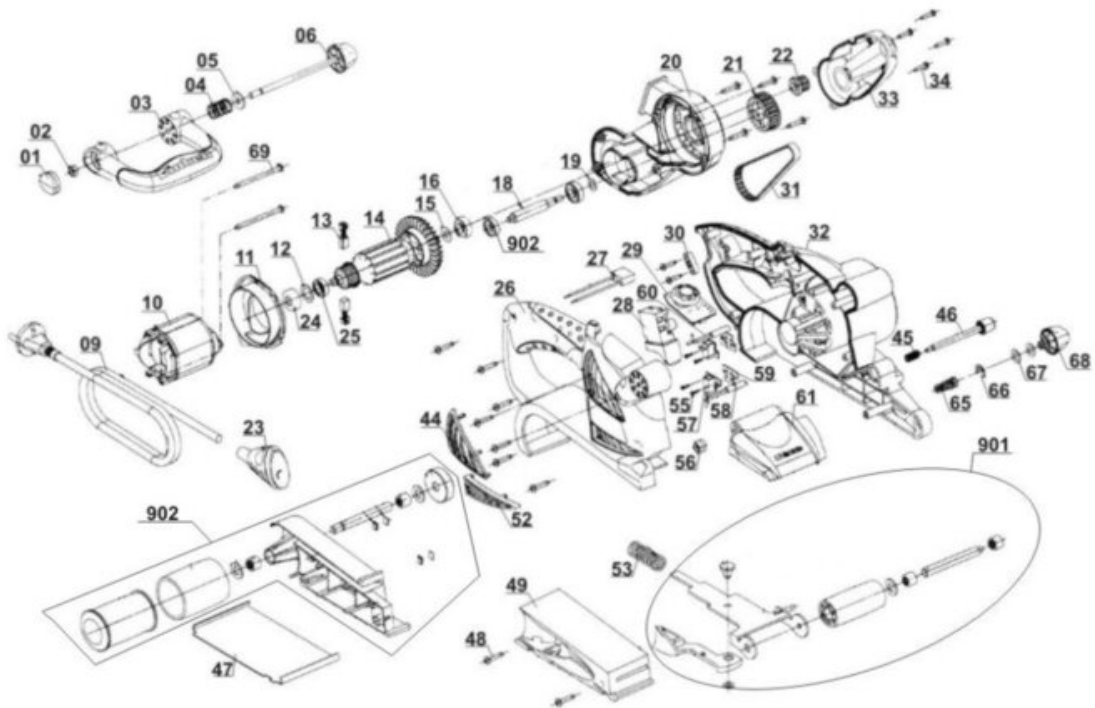

iSC GmbH
Customer Service
Eschenstraße 6
94405 Landau/Isar

Telefon:
Email:

+49 9951 959 2019
service-de@einhell.com

Bandschleifer
RT-BS 75

Artikelnummer: 4466230
Identnummer: 11033