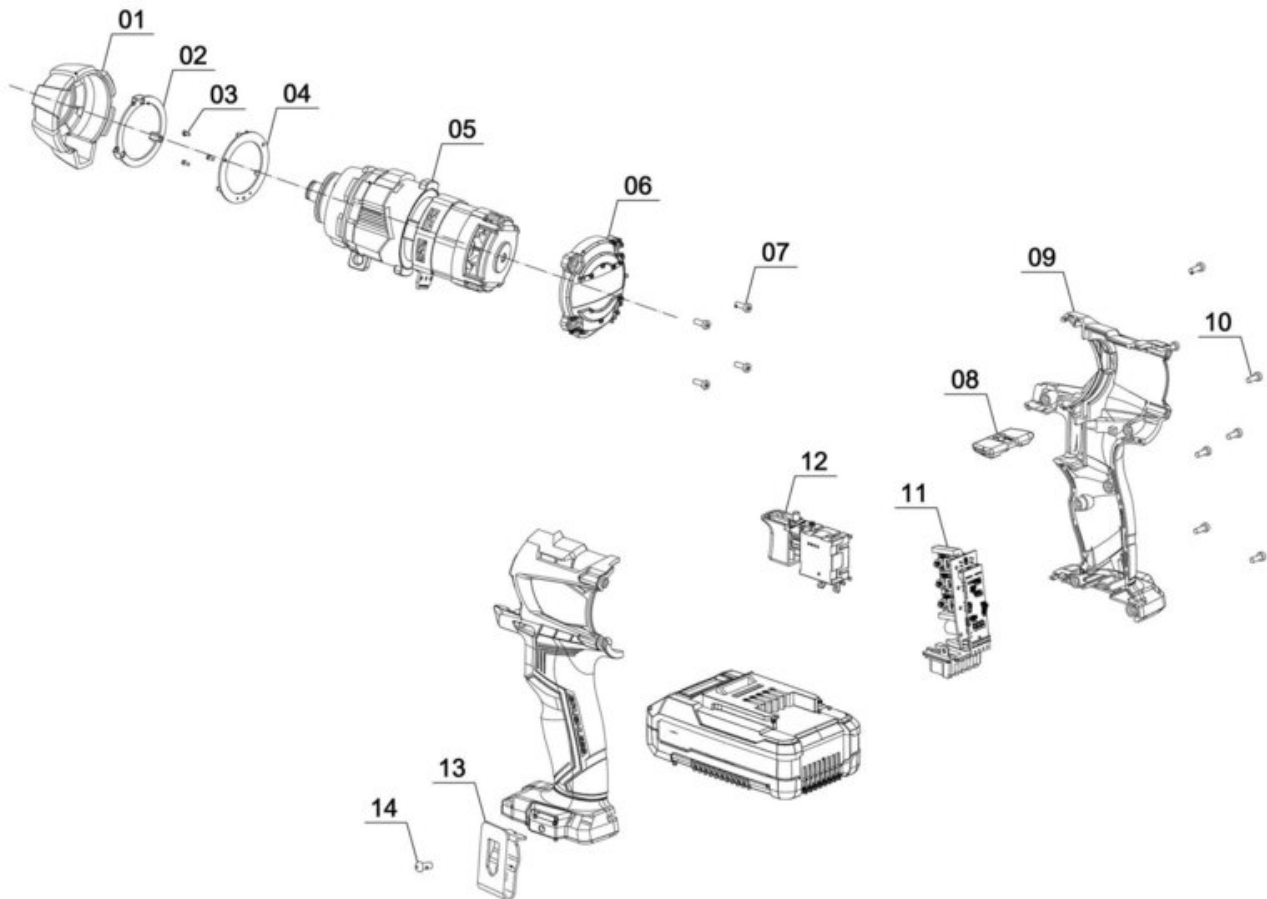

iSC GmbH
Customer Service
Eschenstraße 6
94405 Landau/Isar

Telefon:
Email:

+49 9951 959 2019
service-de@einhell.com

Akku-Schlagschrauber
TE-CI 18 Li Brushless-Solo

Artikelnummer: 4510030
Identnummer: 11016

Ersatzteile

| Pos | Art. | Identnummer | Produktname |
|-----|--------------|-------------|------------------------|
| | 340817001001 | 00000 | Gummiring |
| | 340817001002 | 00000 | Transparente Abdeckung |
| | 340817001005 | 00000 | Motor |
| | 340817001006 | 00000 | Motorabdeckung |
| | 340817001007 | 00000 | Schraube |
| | 340817001008 | 00000 | Umschalter |
| | 451003001009 | 00000 | Gehäuseschalen |
| | 340817001010 | 00000 | Kreuzschlitzschraube |
| | 340817001012 | 00000 | Ein-/Ausschalter |
| | 340817001013 | 00000 | Gürtelclip |
| | 340817001014 | 00000 | Kreuzschlitzschraube |