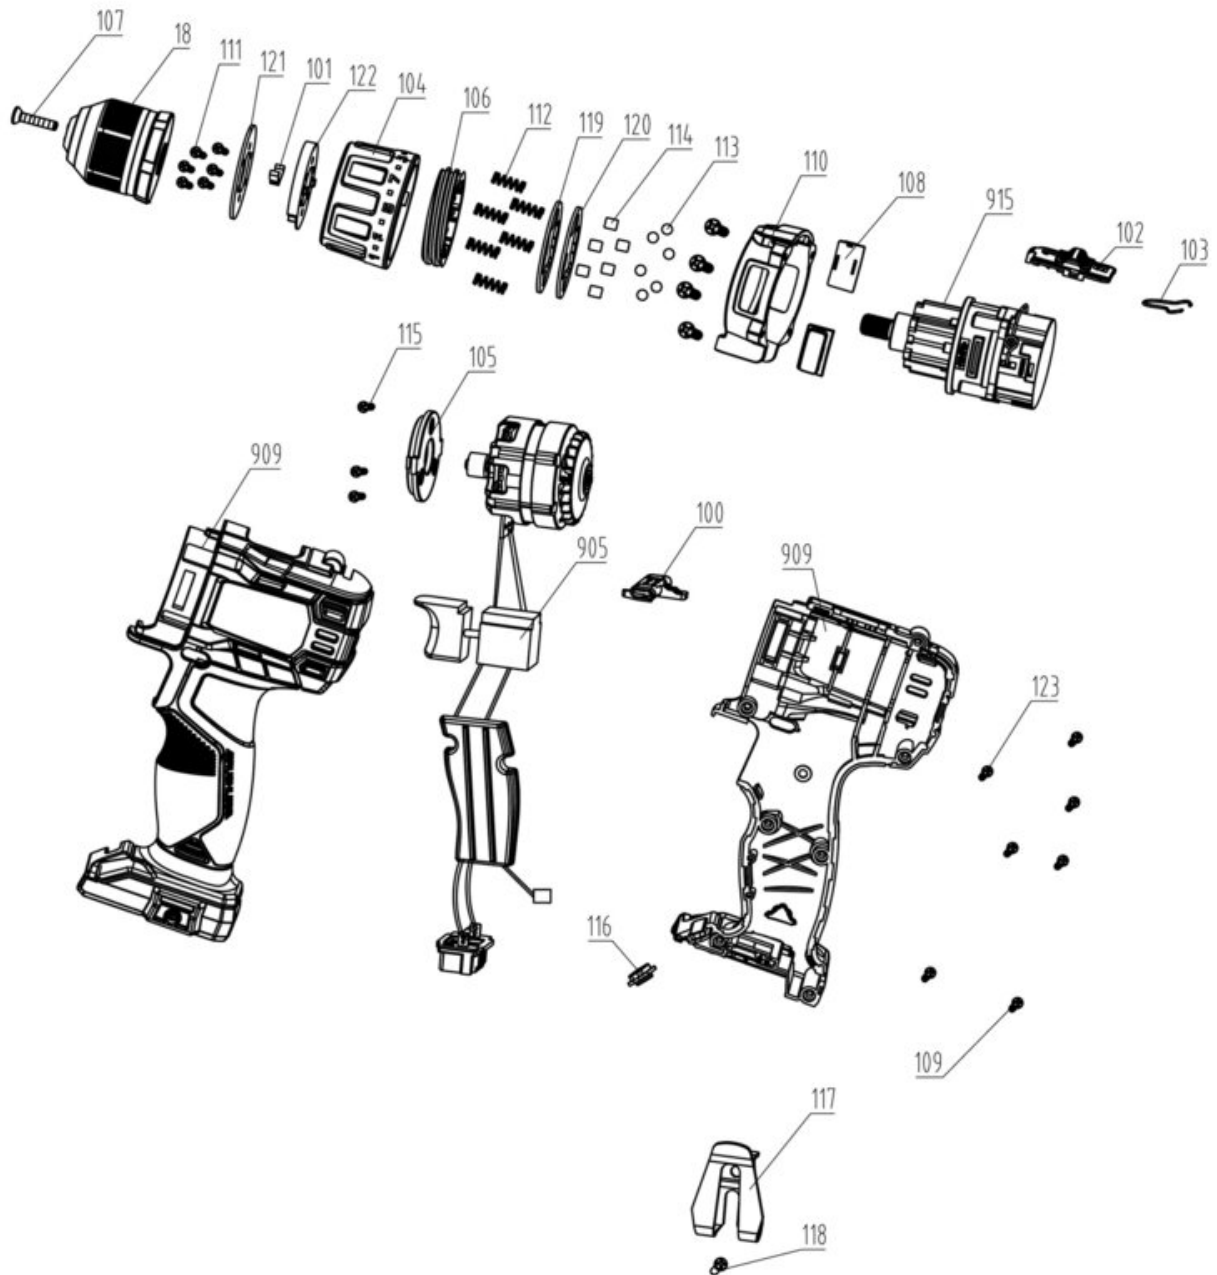

iSC GmbH  
Customer Service  
Eschenstraße 6  
94405 Landau/Isar

Telefon:  
Email:

+49 9951 959 2019  
service-de@einhell.com

Akku-Bohrschrauber  
TE-CD 18/50 Li BL Solo

Artikelnummer: 4513887  
Identnummer: 11019

## Ersatzteile

Pos	Art.	Identnummer	Produktname
	451388701099	00000	Farbkarton
	451388701018	00000	Schnellspannbohrfutter
	451388701100	00000	Drehrichtungsschalter
	451388701101	00000	Federbügel
	451388701102	00000	Gangwahlschalter
	451388701103	00000	Spannfeder
	451388701104	00000	Drehmomenteinstellring
	451388701105	00000	Motoraufnahme
	451388701106	00000	Gewinding
	451388701107	00000	Bohrfutterschraube
	451388701108	00000	Gummidämpfer
	451388701109	00000	Kreuzschlitzschraube
	451388701110	00000	Getriebeabdeckring
	451388701111	00000	Kreuzschlitzschraube
	451388701112	00000	Kupplungsfeder
	451388701113	00000	Stahlkugel
	451388701114	00000	Passstift
	451388701115	00000	Kreuzschlitzschraube
	451388701116	00000	Transparente LED-Abdeckung
	451388701117	00000	Halteclip
	451388701118	00000	Kreuzschlitzschraube
	451388701119	00000	Sternscheibe A
	451388701120	00000	Sternscheibe B
	451388701121	00000	Scheibe
	451388701122	00000	Getriebeabdeckung
	451388701123	00000	Kreuzschlitzschraube
	451388701905	00000	Motor mit Ein-/Ausschalter
	451388701909	00000	Gehäuse
	451388701915	00000	Getriebe