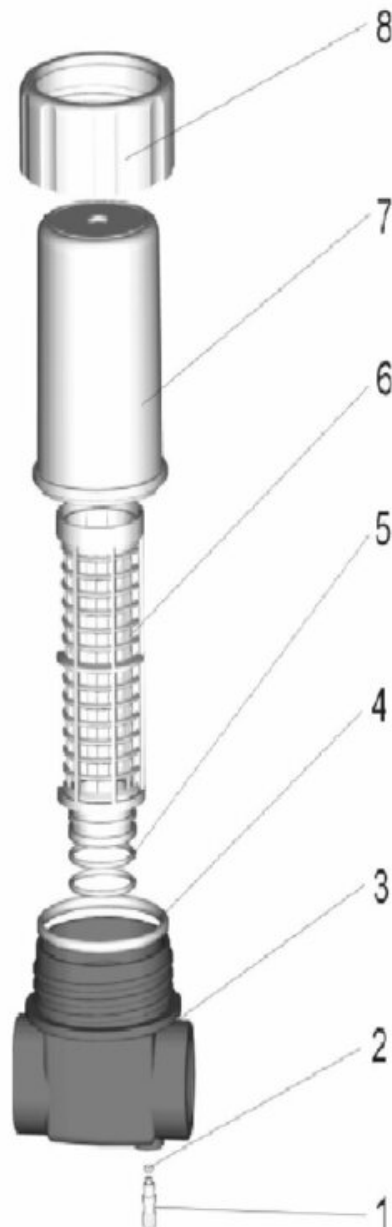

iSC GmbH
Customer Service
Eschenstraße 6
94405 Landau/Isar

Telefon:
Email:

+49 9951 959 2019
service-de@einhell.com

Vorfilter
Vorfilter 12 cm

Artikelnummer: 4173801
Identnummer: 01018

Ersatzteile

Pos	Art.	Identnummer	Produktname
	417380002001	00000	Stöpsel
	417380002002	00000	O Ring 3.2*1.8
	417380002003	00000	Grundgehäuse
	417380002004	00000	O Ring
	417380002005	00000	O Ring 42.5*2.65
	417380002006	00000	Filter Patrone
	417380002007	00000	Patronengehäuse
	417380002008	00000	Überwurfmutter
	417380002009	00000	Schlüssel