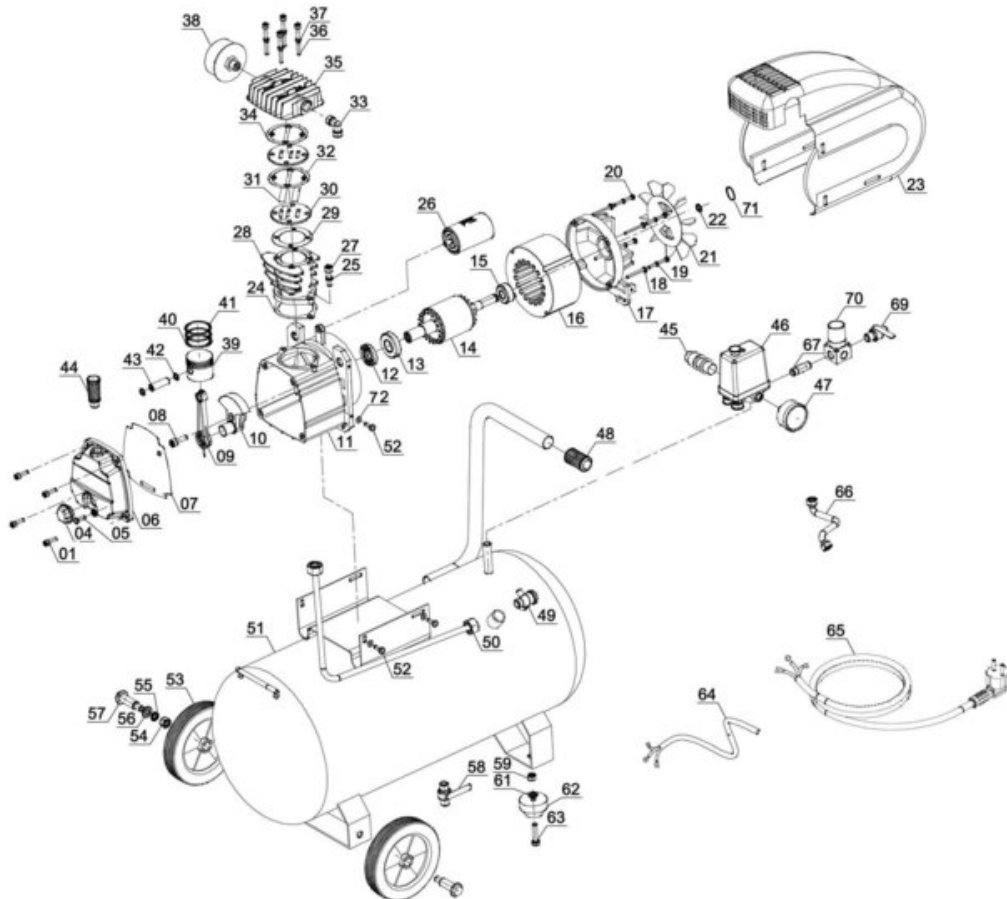

## Ersatzteile

Pos	Art.	Identnummer	Produktname	Pos	Art.	Identnummer	Produktname
	400732501001	00000	Außensechskantschraube		400732501070	00000	Druckregler
	400732501004	00000	Ölschauglas		400732501071	00000	Wellenscheibe
	400732501005	00000	Ölablassschraube		400732501072	00000	Unterlegscheibe
	400732501006	00000	Kurbelgehäusedeckel				
	400732501007	00000	Dichtung				
	400732501008	00000	Außensechskantschraube				
	400732501009	00000	Pleuel				
	400732501010	00000	Kurbelwelle				
	400732501011	00000	Kurbelgehäuse				
	400732501012	00000	Radialwellendichtring				
	400732501013	00000	Kugellager				
	400732501014	00000	Rotor				
	400732501015	00000	Kugellager				
	400732501016	00000	Stator				
	400732501017	00000	Motoraufnahme				
	400732501018	00000	Unterlegscheibe				
	400732501019	00000	Federring				
	400732501020	00000	Außensechskantschraube				
	400732501021	00000	Lüfterrad				
	400732501022	00000	Sicherungsring				
	400732501023	00000	Motorabdeckung				
	400732501024	00000	Zylinderdichtung				
	400732501025	00000	Federring				
	400732501026	00000	Kondensator				
	400732501027	00000	Innensechskantschraube				
	400732501028	00000	Zylinder				
	400732501029	00000	Ventildichtung				
	400732501030	00000	Ventilplatte				
	400732501031	00000	Ventilplättchen				
	400732501032	00000	Ventilplattendichtung				
	400732501033	00000	Anschlusswinkel				
	400732501034	00000	Zylinderkopfdichtung				
	400732501035	00000	Zylinderkopf				
	400732501036	00000	Außensechskantschraube				
	400732501037	00000	Federring				
	400732501038	00000	Luftfilter				
	400732501039	00000	Kolben				
	400732501040	00000	Ölabstreifring				
	400732501041	00000	Kolbenring				
	400732501042	00000	Sicherungsring				
	400732501043	00000	Kolbenbolzen				
	400732501044	00000	Ölverschlussstopfen				
	400732501046	00000	Druckschalter				
	400732501047	00000	Manometer				
	400732501048	00000	Griff				
	400732501049	00000	Rückschlagventil				
	400732501050	00000	Druckleitung				
	400732501051	00000	Druckbehälter				
	400732501052	00000	Außensechskantschraube				
	400732501053	00000	Rad				
	400732501054	00000	Mutter				
	400732501055	00000	Federring				
	400732501056	00000	Unterlegscheibe				
	400732501057	00000	Radbolzen				
	400732501058	00000	Ablassschraube				
	400732501059	00000	Mutter				
	400732501061	00000	Unterlegscheibe				
	400732501062	00000	Standfuß				
	400732501063	00000	Außensechskantschraube				
	400732501064	00000	Verbindungsleitung				
	400732501065	00000	Netzleitung mit Stecker				
	400732501066	00000	Entlüftungsleitung				
	400732501067	00000	Verbindungsstück				
	400732501069	00000	Schnellkupplung				