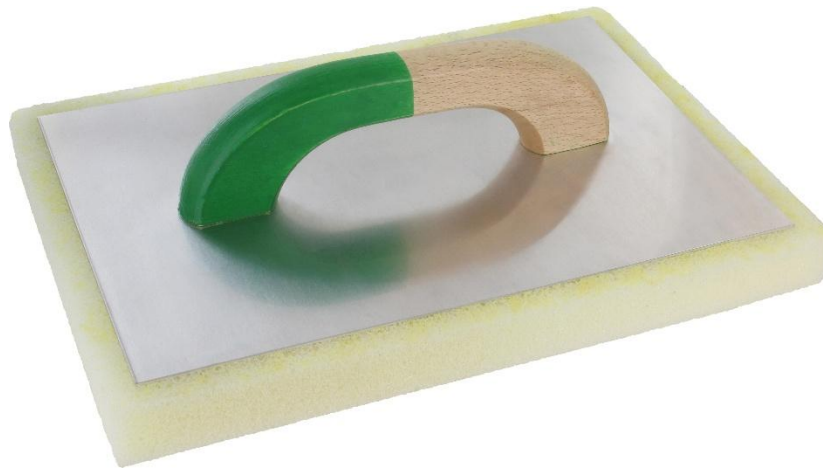

Triuso Alu Reibebrett mit Schaumstoff-Belag 30mm 140x230 mm 1423APA

- Triuso Premium-Line
- Mit Speziellem Schaumstoff-Belag, 30mm
- Feinporige, saugfähige Qualität
- Für zeitsparendes Arbeiten nach Auftragen des Feinputzes
- Der Belag hält das Wasser und ermöglicht dadurch einen längeren Reibezyklus
- Reibebrettgröße: 140 x 230 mm

Technische Daten

Produktgewicht	0,320 kg
Abmessung (LxBxH)	250x160x100 mm
EAN	4003457034839
Hersteller	Triuso
Länge	230 mm
Breite	140 mm
Schaumstoff-Belag	30 mm