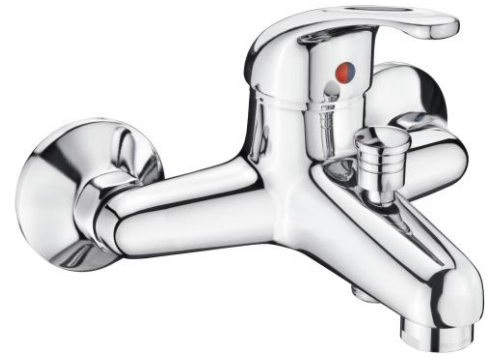

CORNAT Badearmatur FABIO, EHM, HD, chromfarbig FAB2

- Hochdruck-Armatur zur Installation an einer Badewanne
 - Geeignet zum Anschluss an einen Durchlauferhitzer oder die zentrale Warmwasserversorgung
- Einfache Montage an vorhandene Anschlüsse oder Installationspunkte vor der Wand
- Feinstufige Regulierung der gewünschten Wassermenge und Temperatur mittels eines Hebels
- 1/2 Zoll Brauseabgang passend für alle handelsüblichen Brauseschläuche
- Geräuscharmer Luftsprudler sorgt für einen weichen, wassersparenden Strahl
- Leicht auswechselbare Kartusche mit verschleißarmen Keramikdichtscheiben
- Armaturenkörper aus robustem Messing für eine lange Lebensdauer
 - Pflegeleicht und korrosionsbeständig dank hochwertiger Verchromung
 - Klassisch elegantes Design bildet ein optisches Highlight in Ihrem Bad

Beschreibung

Die Bade-Armatur "Fabio" von Cornat passt durch ihr klassisch elegantes Design zu jeder Badewanne. Sie ist ideal geeignet für den Anschluss an einen Durchlauferhitzer oder die zentrale Warmwasserversorgung. Mit dem leichtgängigen Bedienhebel können Sie die Durchflussmenge, sowie die Temperatur präzise und bequem einstellen. Durch den Luftsprudler wird das ausströmende Wasser automatisch mit Luft angereichert und sorgt für einen spürbar weichen Strahl, bei einem gleichzeitig reduzierten Wasserverbrauch. Dabei werden störende Fließgeräusche zuverlässig minimiert und ein unkontrolliertes Spritzen des Wassers verhindert.